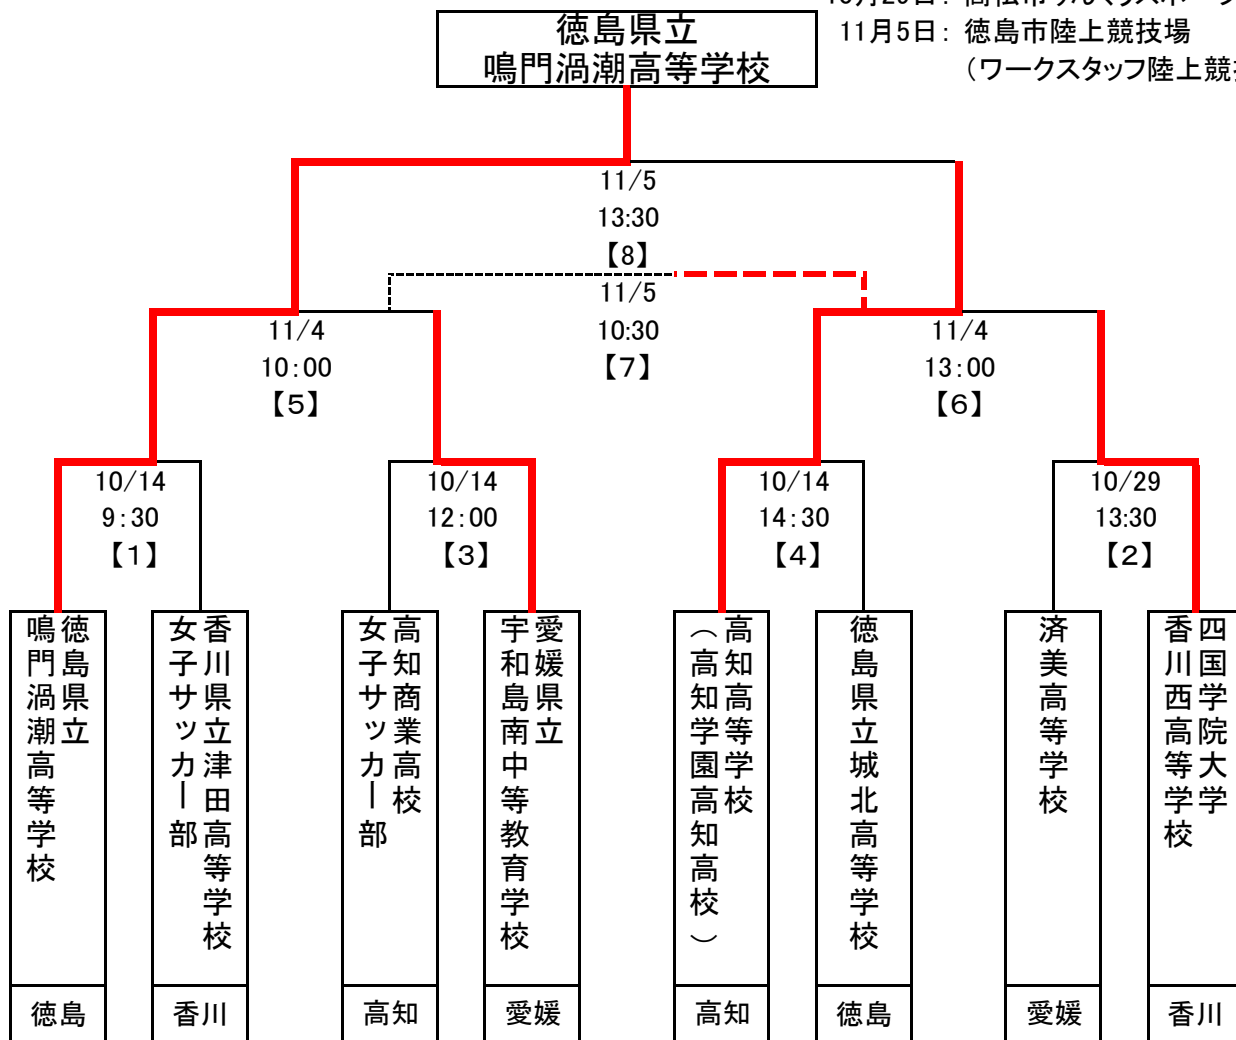

# 第32回全日本高等学校女子サッカー選手権大会 四国大会

令和5年10月14日(土)・29日(日)・11月4日(土)・5日(日)

10月14日・11月4日：徳島スポーツビレッジ(人工芝)

10月29日：高松市りんくうスポーツ公園

11月5日：徳島市陸上競技場

(ワークスタッフ陸上競技場)

試合番号	試合時間	対戦			
【1】	9:30	徳島県立鳴門渦潮高等学校	18	11-0 7-1	1 香川県立津田高等学校女子サッカー部
【2】	13:30	済美高等学校	0	0-5 0-6	11 四国学院大学香川西高等学校
【3】	12:00	高知商業高校女子サッカー部	0	0-0 0-1	1 愛媛県立宇和島南中等教育学校
【4】	14:30	高知高等学校(高知学園高知高校)	24	11-0 13-0	0 徳島県立城北高等学校
【5】	10:00	徳島県立鳴門渦潮高等学校	17	9-0 8-0	0 愛媛県立宇和島南中等教育学校
【6】	13:00	高知高等学校(高知学園高知高校)	3	1-1 0-0 2-0 0-1	2 四国学院大学香川西高等学校
【7】	10:30	愛媛県立宇和島南中等教育学校	0	0-4 0-1	5 四国学院大学香川西高等学校
【8】	13:30	徳島県立鳴門渦潮高等学校	5	1-0 4-0	0 高知高等学校(高知学園高知高校)

※対戦カードの左側のチームがコートに向かって左側のベンチとする。