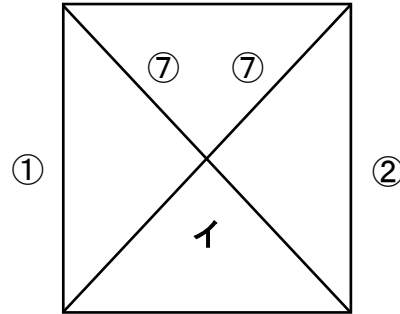

2023 松山センチュリーライオンズクラブカップ

《 中予選手権大会 》

《予選リーグ・組合せ詳細》

中央公園G・市民G 詳細

【 4ブロック 3コート 基本試合順 】

③ トレールフル 北条

MFC ④ 荏原久万

④ リバース・A 浮穴

宮前 ④ 椿

⑤ リベント・F 三津浜

岡小 ⑤ 窪田

⑤ GM・A 松山・B

ゼブラ・B ⑥ 番町

【試合時間・審判割】

試合時間	A コート			B コート			C コート		
	チーム	審判	チーム	チーム	審判	チーム	チーム	審判	チーム
① 10:00 ~	トレールフル	浮穴	MFC	荏原久万	岡小	北条	リバースA	三津浜	宮前
② 10:40 ~	椿	MFC	浮穴	Livent・F	荏久	岡小	窪田	宮前	三津浜
③ 11:20 ~	GM・A	椿	ゼブラ・B	番町	LIV	松山・B	トレールフル	窪田	北条
④ 12:00 ~	MFC	ゼブラ	荏原久万	リバースA	松山	浮穴	宮前	トレフ	椿
⑤ 12:40 ~	Livent・F	荏久	三津浜	岡小	リバA	窪田	GM・A	宮前	松山・B
⑥ 13:20 ~	ゼブラ・B	三津浜	番町	トレールフル	岡小	荏原久万	MFC	GM	北条
⑦ 14:00 ~	リバースA	番町	椿	宮前	トレフ	浮穴	Livent・F	北条	窪田
⑧ 14:40 ~	岡小	リバA	三津浜	GM・A	浮穴	番町	ゼブラ・B	LIV	松山・B