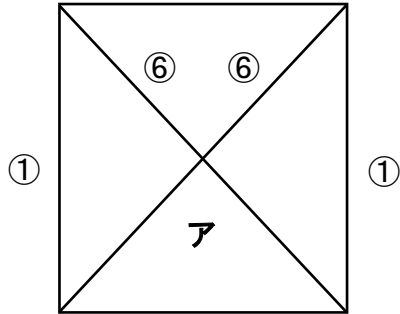

2023 松山センチュリーライオンズクラブカップ

《 中予選手権大会 》

《予選リーグ・組合せ詳細》

中央公園G・市民G 詳細

【 4ブロック 3コート 基本試合順 】

③ トレールフル 北条

MFC ④ 荏原久万

④ リバース・A 浮穴

宮前 ④ 椿

⑤ リベント・F 三津浜

岡小 ⑤ 窪田

⑤ GM・A 松山・B

ゼブラ・B ⑥ 番町

【試合時間・審判割】

試合時間	A コート			B コート			C コート		
	チーム	審判	チーム	チーム	審判	チーム	チーム	審判	チーム
① 10:00 ~	トレールフル	浮穴	MFC	荏原久万	岡小	北条	リバースA	三津浜	宮前
② 10:40 ~	椿	MFC	浮穴	Livent・F	荏久	岡小	窪田	宮前	三津浜
③ 11:20 ~	GM・A	椿	ゼブラ・B	番町	LIV	松山・B	トレールフル	窪田	北条
④ 12:00 ~	MFC	ゼブラ	荏原久万	リバースA	松山	浮穴	宮前	トレフ	椿
⑤ 12:40 ~	Livent・F	荏久	三津浜	岡小	リバA	窪田	GM・A	宮前	松山・B
⑥ 13:20 ~	ゼブラ・B	三津浜	番町	トレールフル	岡小	荏原久万	MFC	GM	北条
⑦ 14:00 ~	リバースA	番町	椿	宮前	トレフ	浮穴	Livent・F	北条	窪田
⑧ 14:40 ~	岡小	リバA	三津浜	GM・A	浮穴	番町	ゼブラ・B	LIV	松山・B