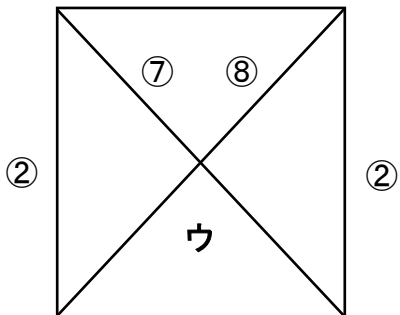

2023 松山センチュリーライオンズクラブカップ

《 中予選手権大会 》

《予選リーグ・組合せ詳細》

中央公園G・市民G 詳細

【 4ブロック 3コート 基本試合順 】

③ トレールフル 北条

MFC ④ 荏原久万

④ リバース・A 浮穴

宮前 ④ 椿

⑤ リベント・F 三津浜

岡小 ⑤ 窪田

⑤ GM・A 松山・B

ゼブラ・B ⑥ 番町

【試合時間・審判割】

試合時間	A コート			B コート			C コート		
	チーム	審判	チーム	チーム	審判	チーム	チーム	審判	チーム
① 10:00 ~	トレールフル	浮穴	MFC	荏原久万	岡小	北条	リバースA	三津浜	宮前
② 10:40 ~	椿	MFC	浮穴	Livent・F	荏久	岡小	窪田	宮前	三津浜
③ 11:20 ~	GM・A	椿	ゼブラ・B	番町	LIV	松山・B	トレールフル	窪田	北条
④ 12:00 ~	MFC	ゼブラ	荏原久万	リバースA	松山	浮穴	宮前	トレフ	椿
⑤ 12:40 ~	Livent・F	荏久	三津浜	岡小	リバA	窪田	GM・A	宮前	松山・B
⑥ 13:20 ~	ゼブラ・B	三津浜	番町	トレールフル	岡小	荏原久万	MFC	GM	北条
⑦ 14:00 ~	リバースA	番町	椿	宮前	トレフ	浮穴	Livent・F	北条	窪田
⑧ 14:40 ~	岡小	リバA	三津浜	GM・A	浮穴	番町	ゼブラ・B	LIV	松山・B