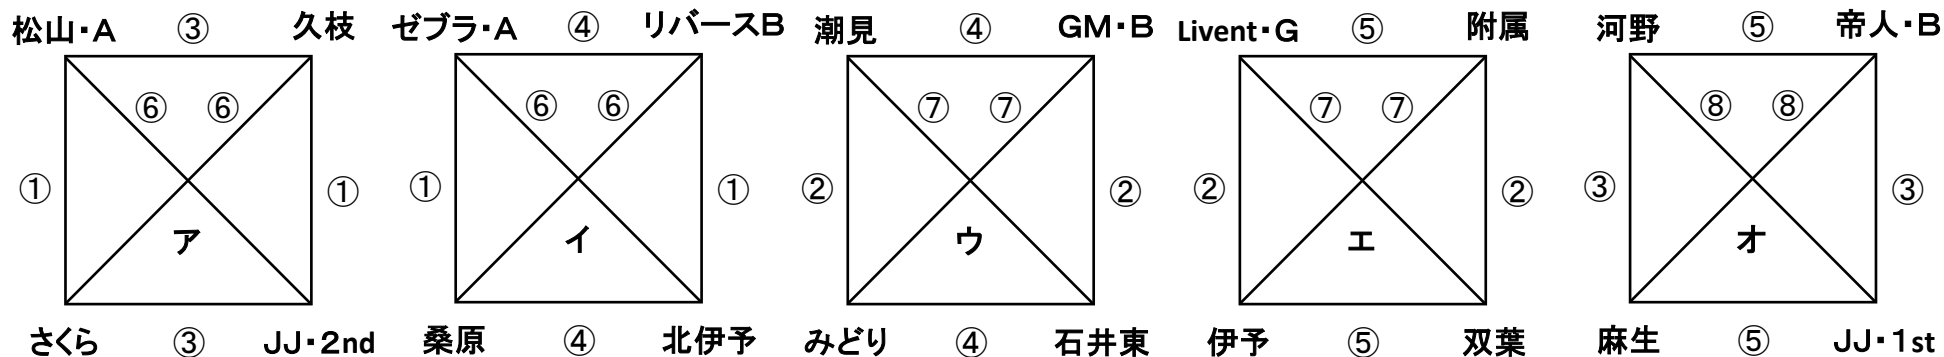

宮前 ④ 椿

⑤ リベント・F 三津浜

岡小 ⑤ 窪田

⑤ GM・A 松山・B

ゼブラ・B ⑥ 番町

【試合時間・審判割】

試合時間	A コート			B コート			C コート		
	チーム	審判	チーム	チーム	審判	チーム	チーム	審判	チーム
① 10:00 ~	トレールフル	浮穴	MFC	荏原久万	岡小	北条	リバースA	三津浜	宮前
② 10:40 ~	椿	MFC	浮穴	Livent・F	荏久	岡小	窪田	宮前	三津浜
③ 11:20 ~	GM・A	椿	ゼブラ・B	番町	LIV	松山・B	トレールフル	窪田	北条
④ 12:00 ~	MFC	ゼブラ	荏原久万	リバースA	松山	浮穴	宮前	トレフ	椿
⑤ 12:40 ~	Livent・F	荏久	三津浜	岡小	リバA	窪田	GM・A	宮前	松山・B
⑥ 13:20 ~	ゼブラ・B	三津浜	番町	トレールフル	岡小	荏原久万	MFC	GM	北条
⑦ 14:00 ~	リバースA	番町	椿	宮前	トレフ	浮穴	Livent・F	北条	窪田
⑧ 14:40 ~	岡小	リバA	三津浜	GM・A	浮穴	番町	ゼブラ・B	LIV	松山・B

2023 松山センチュリーライオンズクラブカップ <<予選リーグ・組合せ詳細>>

<< 中予選手権大会 >>

別府市民G 詳細

【 5ブロック 4コート 基本試合順 】

試合時間	A コート			B コート			C コート			D コート		
	チーム	審判	チーム	チーム	審判	チーム	チーム	審判	チーム	チーム	審判	チーム
① 10:00 ~	松山・A	潮見	さくら	JJ・2nd	石井東	久枝	ゼブラ・A	LIV	桑原	北伊予	双葉	リバースB
② 10:40 ~	潮見	松山	みどり	石井東	JJ2	GM・B	Livent・G	ゼブラ	伊予	双葉	北伊予	附属
③ 11:20 ~	松山・A	みどり	久枝	さくら	GM	JJ・2nd	河野	伊予	麻生	JJ・1st	附属	帝人・B
④ 12:00 ~	ゼブラ・A	久枝	リバースB	桑原	さくら	北伊予	潮見	麻生	GM・B	みどり	帝人	石井東
⑤ 12:40 ~	Livent・G	リバス	附属	伊予	北伊予	双葉	河野	GMB	帝人・B	麻生	みどり	JJ・1st
⑥ 13:20 ~	松山・A	潮見	JJ・2nd	さくら	伊予	久枝	ゼブラ・A	河野	北伊予	桑原	JJ1	リバースB
⑦ 14:00 ~	潮見	JJ2	石井東	みどり	久枝	GM・B	Livent・G	北伊予	双葉	伊予	桑原	附属
⑧ 14:40 ~							河野	双葉	JJ・1st	麻生	附属	帝人・B