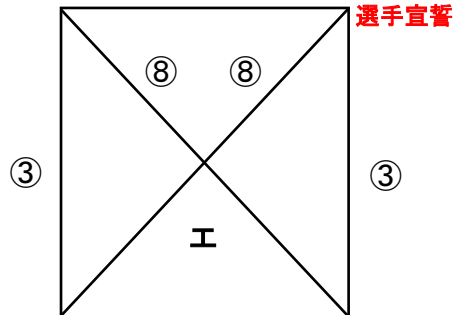

2023 松山センチュリーライオンズクラブカップ

《 中予選手権大会 》

《予選リーグ・組合せ詳細》

中央公園G・市民G 詳細

【 4ブロック 3コート 基本試合順 】

③ トレールフル 北条

MFC ④ 荏原久万

④ リバース・A 浮穴

宮前 ④ 椿

⑤ リベント・F 三津浜

岡小 ⑤ 窪田

⑤ GM・A 松山・B

ゼブラ・B ⑥ 番町

【試合時間・審判割】

試合時間	A コート			B コート			C コート		
	チーム	審判	チーム	チーム	審判	チーム	チーム	審判	チーム
① 10:00 ~	トレールフル	浮穴	MFC	荏原久万	岡小	北条	リバースA	三津浜	宮前
② 10:40 ~	椿	MFC	浮穴	Livent・F	荏久	岡小	窪田	宮前	三津浜
③ 11:20 ~	GM・A	椿	ゼブラ・B	番町	LIV	松山・B	トレールフル	窪田	北条
④ 12:00 ~	MFC	ゼブラ	荏原久万	リバースA	松山	浮穴	宮前	トレフ	椿
⑤ 12:40 ~	Livent・F	荏久	三津浜	岡小	リバA	窪田	GM・A	宮前	松山・B
⑥ 13:20 ~	ゼブラ・B	三津浜	番町	トレールフル	岡小	荏原久万	MFC	GM	北条
⑦ 14:00 ~	リバースA	番町	椿	宮前	トレフ	浮穴	Livent・F	北条	窪田
⑧ 14:40 ~	岡小	リバA	三津浜	GM・A	浮穴	番町	ゼブラ・B	LIV	松山・B