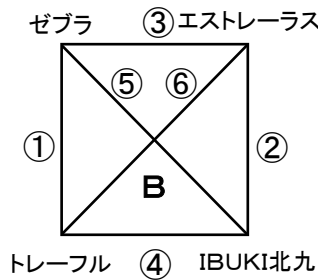

《 ミズノチャレンジカップ愛媛・U-11 決勝リーグ組合せ 》

2024年 1月20日

【 会場:愛媛県総合運動公園 】

《 球技場ピッチ 》

《 補助競技場ピッチ 》

《 多目的広場ピッチ 》

【 試合時間・審判割 】

※ ⑥終了後 フレンドリーマッチ可 (要相談)