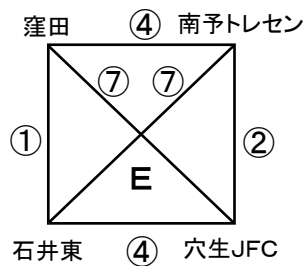

【 試合時間・審判割 】

※ ⑥終了後 フレンドリーマッチ可 (要相談)

試合時間	球技場ピッチ			補助競技場ピッチ			多目的広場ピッチ		
	チーム	審判	チーム	チーム	審判	チーム	チーム	審判	チーム
① 09:30 ~	帝人	寿山	MFC	ゼブラ	エスト	トレーフル	GM	高陽	東予トレセン
② 10:10 ~	チェリー栗崎	帝人	寿山	IBUKI北九州	ゼブラ	エストレーラス	広島高陽	GM	ピナクル倉敷
	《 休 憩 》			《 休 憩 》			《 休 憩 》		
③ 11:00 ~	帝人	寿山	チェリー栗崎	ゼブラ	IBUKI	エストレーラス	GM	東予	ピナクル倉敷
④ 11:40 ~	MFC	栗崎	寿山	トレーフル	ゼブラ	IBUKI北九州	東予トレセン	倉敷	広島高陽
	《 休 憩 》			《 休 憩 》			《 休 憩 》		
⑤ 12:30 ~	帝人	MFC	寿山	ゼブラ	トレフ	IBUKI北九州	GM	東予	広島高陽
⑥ 13:10 ~	MFC	帝人	チェリー栗崎	トレーフル	ゼブラ	エストレーラス	東予トレセン	GM	ピナクル倉敷
14:00 ~	オープン		オープン	オープン		オープン	オープン		オープン

【 会場:松山市中央公園運動広場 】