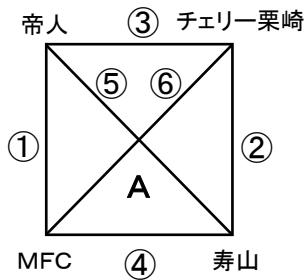

《 ミズノチャレンジカップ愛媛・U-11 決勝リーグ組合せ 》

2024年 1月20日

【 会場:愛媛県総合運動公園 】

《 球技場ピッチ 》

《 補助競技場ピッチ 》

《 多目的広場ピッチ 》

【 試合時間・審判割 】

※ ⑥終了後 フレンドリーマッチ可 (要相談)

| 試合時間      | 球技場ピッチ  |     |        | 補助競技場ピッチ |       |          | 多目的広場ピッチ |    |        |
|-----------|---------|-----|--------|----------|-------|----------|----------|----|--------|
|           | チーム     | 審判  | チーム    | チーム      | 審判    | チーム      | チーム      | 審判 | チーム    |
| ① 09:30 ~ | 帝人      | 寿山  | MFC    | ゼブラ      | エスト   | トレーフル    | GM       | 高陽 | 東予トレセン |
| ② 10:10 ~ | チェリー栗崎  | 帝人  | 寿山     | IBUKI北九州 | ゼブラ   | エストレーラス  | 広島高陽     | GM | ピナクル倉敷 |
|           | 《 休 憩 》 |     |        | 《 休 憩 》  |       |          | 《 休 憩 》  |    |        |
| ③ 11:00 ~ | 帝人      | 寿山  | チェリー栗崎 | ゼブラ      | IBUKI | エストレーラス  | GM       | 東予 | ピナクル倉敷 |
| ④ 11:40 ~ | MFC     | 栗崎  | 寿山     | トレーフル    | ゼブラ   | IBUKI北九州 | 東予トレセン   | 倉敷 | 広島高陽   |
|           | 《 休 憩 》 |     |        | 《 休 憩 》  |       |          | 《 休 憩 》  |    |        |
| ⑤ 12:30 ~ | 帝人      | MFC | 寿山     | ゼブラ      | トレフ   | IBUKI北九州 | GM       | 東予 | 広島高陽   |
| ⑥ 13:10 ~ | MFC     | 帝人  | チェリー栗崎 | トレーフル    | ゼブラ   | エストレーラス  | 東予トレセン   | GM | ピナクル倉敷 |
| 14:00 ~   | オープン    |     | オープン   | オープン     |       | オープン     | オープン     |    | オープン   |