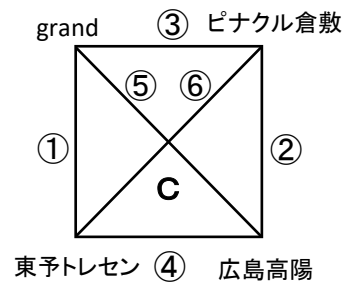

《 ミズノチャレンジカップ愛媛・U-11 決勝リーグ組合せ 》

2024年 1月20日

【 会場:愛媛県総合運動公園 】

《 球技場ピッチ 》

《 補助競技場ピッチ 》

《 多目的広場ピッチ 》

【 試合時間・審判割 】

※ ⑥終了後 フレンドリーマッチ可 (要相談)