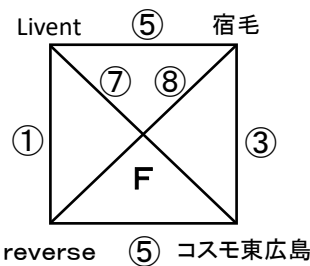

【 試合時間・審判割 】

※ ⑥終了後 フレンドリーマッチ可 (要相談)

試合時間	球技場ピッチ			補助競技場ピッチ			多目的広場ピッチ		
	チーム	審判	チーム	チーム	審判	チーム	チーム	審判	チーム
① 09:30 ~	帝人	寿山	MFC	ゼブラ	エスト	トレーフル	GM	高陽	東予トレセン
② 10:10 ~	チェリー栗崎	帝人	寿山	IBUKI北九州	ゼブラ	エストレーラス	広島高陽	GM	ピナクル倉敷
	《 休 憩 》			《 休 憩 》			《 休 憩 》		
③ 11:00 ~	帝人	寿山	チェリー栗崎	ゼブラ	IBUKI	エストレーラス	GM	東予	ピナクル倉敷
④ 11:40 ~	MFC	栗崎	寿山	トレーフル	ゼブラ	IBUKI北九州	東予トレセン	倉敷	広島高陽
	《 休 憩 》			《 休 憩 》			《 休 憩 》		
⑤ 12:30 ~	帝人	MFC	寿山	ゼブラ	トレフ	IBUKI北九州	GM	東予	広島高陽
⑥ 13:10 ~	MFC	帝人	チェリー栗崎	トレーフル	ゼブラ	エストレーラス	東予トレセン	GM	ピナクル倉敷
14:00 ~	オープン		オープン	オープン		オープン	オープン		オープン

【 会場:松山市中央公園運動広場 】