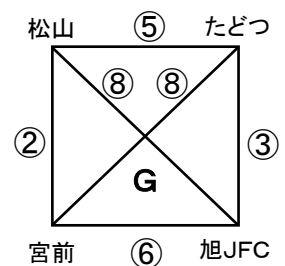

【 試合時間・審判割 】

※ ⑥終了後 フレンドリーマッチ可 (要相談)

試合時間	球技場ピッチ			補助競技場ピッチ			多目的広場ピッチ		
	チーム	審判	チーム	チーム	審判	チーム	チーム	審判	チーム
① 09:30 ~	帝人	寿山	MFC	ゼブラ	エスト	トレーフル	GM	高陽	東予トレセン
② 10:10 ~	チェリー栗崎	帝人	寿山	IBUKI北九州	ゼブラ	エストレーラス	広島高陽	GM	ピナクル倉敷
	《 休 憩 》			《 休 憩 》			《 休 憩 》		
③ 11:00 ~	帝人	寿山	チェリー栗崎	ゼブラ	IBUKI	エストレーラス	GM	東予	ピナクル倉敷
④ 11:40 ~	MFC	栗崎	寿山	トレーフル	ゼブラ	IBUKI北九州	東予トレセン	倉敷	広島高陽
	《 休 憩 》			《 休 憩 》			《 休 憩 》		
⑤ 12:30 ~	帝人	MFC	寿山	ゼブラ	トレフ	IBUKI北九州	GM	東予	広島高陽
⑥ 13:10 ~	MFC	帝人	チェリー栗崎	トレーフル	ゼブラ	エストレーラス	東予トレセン	GM	ピナクル倉敷
14:00 ~	オープン		オープン	オープン		オープン	オープン		オープン

【 会場:松山市中央公園運動広場 】