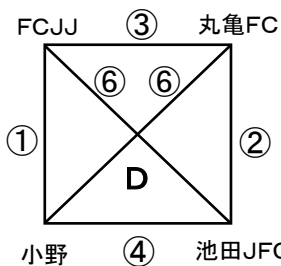

【 試合時間・審判割 】

※ ⑥終了後 フレンドリーマッチ可 (要相談)

試合時間	球技場ピッチ			補助競技場ピッチ			多目的広場ピッチ		
	チーム	審判	チーム	チーム	審判	チーム	チーム	審判	チーム
① 09:30 ~	帝人	寿山	MFC	ゼブラ	エスト	トレーフル	GM	高陽	東予トレセン
② 10:10 ~	チェリー栗崎	帝人	寿山	IBUKI北九州	ゼブラ	エストレーラス	広島高陽	GM	ピナクル倉敷
	《 休 憩 》			《 休 憩 》			《 休 憩 》		
③ 11:00 ~	帝人	寿山	チェリー栗崎	ゼブラ	IBUKI	エストレーラス	GM	東予	ピナクル倉敷
④ 11:40 ~	MFC	栗崎	寿山	トレーフル	ゼブラ	IBUKI北九州	東予トレセン	倉敷	広島高陽
	《 休 憩 》			《 休 憩 》			《 休 憩 》		
⑤ 12:30 ~	帝人	MFC	寿山	ゼブラ	トレフ	IBUKI北九州	GM	東予	広島高陽
⑥ 13:10 ~	MFC	帝人	チェリー栗崎	トレーフル	ゼブラ	エストレーラス	東予トレセン	GM	ピナクル倉敷
14:00 ~	オープン		オープン	オープン		オープン	オープン		オープン

【 会場:松山市中央公園運動広場 】