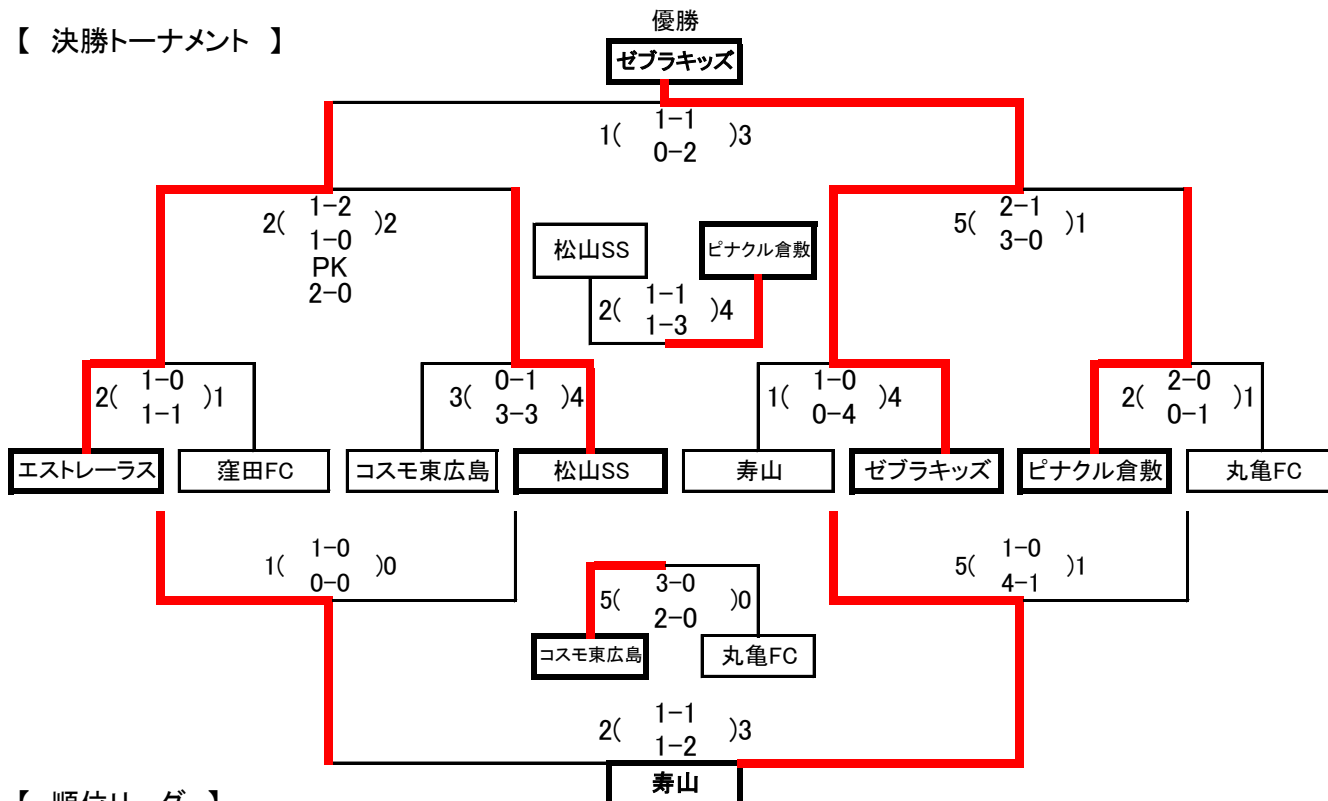

《 ミズノチャレンジカップ愛媛・U-11 決勝・順位リーグ結果集計表 》

【 決勝トーナメント 】

【 順位リーグ 】

【 FA ブロック】

チーム名	IBUKI北九州	reverse	南予トレセン	宮前SC	勝点	得点	失点	得失点	順位
IBUKI北九州		4-3	2-1	6-0	9	12	4	8	1
reverse	3-4		3-3(PK0-2)	5-0	4	11	7	4	3
南予トレセン	1-2	3-3(PK2-0)		7-0	5	11	5	6	2
宮前SC	0-6	0-5	0-7		0	0	18	-18	4

【 FB ブロック】

チーム名	帝人SS	池田JFC	東予トレセン	MFC	勝点	得点	失点	得失点	順位
帝人SS		4-0	0-4	3-0	6	7	4	3	2
池田JFC	0-4		0-7	1-7	0	1	18	-17	4
東予トレセン	4-0	7-0		9-3	9	20	3	17	1
MFC	0-3	7-1	3-9		3	10	13	-3	3

【 FC ブロック】

チーム名	Livent	広島高陽	ジョイナスたどつ	小野FC	勝点	得点	失点	得失点	順位
Livent		0-3	1-3	3-1	3	4	7	-3	2
広島高陽	3-0		7-0	6-0	9	16	0	16	1
ジョイナスたどつ	3-1	0-7		0-1	3	3	9	-6	3
小野FC	1-3	0-6	1-0		3	2	9	-7	4

【 FD ブロック】

チーム名	石井東FC	トレーフル	グランドメリー	FCJJ	勝点	得点	失点	得失点	順位
石井東FC		0-2	1-0	0-3	3	1	5	-4	4
トレーフル	2-0		1-1(PK5-4)	2-4	5	5	5	0	2
グランドメリー	0-1	1-1(PK4-5)		3-1	4	4	3	1	3
FCJJ	3-0	4-2	1-3		6	8	5	3	1

【 FE ブロック】

チーム名	チェリー栗崎	穴生JFC	旭JFC	宿毛FC	勝点	得点	失点	得失点	順位
チェリー栗崎		0-1	2-1	1-1(PK0-2)	4	3	3	0	2
穴生JFC	1-0		0-1	0-0(PK2-3)	4	1	1	0	4
旭JFC	1-2	1-0		1-1(PK3-4)	4	3	3	0	2
宿毛FC	1-1(PK2-0)	1-1(3-2)	1-1(PK4-3)		6	3	3	0	1