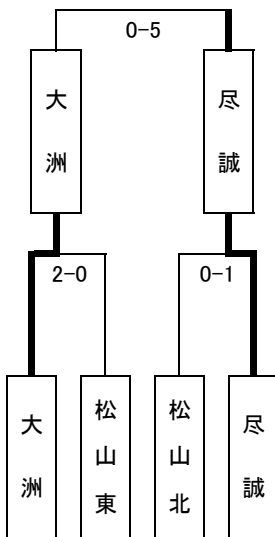

風早サッカーフェスティバル2024spring および 第35回いわさきカップ 試合結果報告

会場: 北条SC球技場, 北条SC陸上競技場, しおさい公園競技場, 松山商業第2グラウンド, 新田高校, 文化の森市民グラウンド, 松山西中等教育学校, 松山中央高校

▽ 第35回いわさきカップ

予選リーグ(3/23) 変則リーグ 実施しない組み合わせは0-0の引き分けとしている。

A組	新田	西条	東温	大洲	勝点	得失点差	総得点	順位
新田	●	○ 4-1	△ 0-0	● 2-3	4	2	6	2
西条	● 1-4	●	○ 2-1	△ 0-0	4	-2	3	3
東温	△ 0-0	● 1-2	●	● 0-4	1	-5	1	4
大洲	○ 3-2	△ 0-0	○ 4-0	●	7	5	7	1

B組	松山東	おかもや山陽	今治東	宇和島南	勝点	得失点差	総得点	順位
松山東	●	△ 1-1	△ 0-0	○ 6-0	5	6	7	1
おかもや山陽	△ 1-1	●	○ 1-0	△ 0-0	5	1	2	2
今治東	△ 0-0	● 0-1	●	○ 2-0	4	1	2	3
宇和島南	● 0-6	△ 0-0	● 0-2	●	1	-8	0	4

C組	松山北	中村	松山中央	南宇和	勝点	得失点差	総得点	順位
松山北	●	○ 3-0	△ 0-0	○ 2-1	7	4	5	1
中村	● 0-3	●	△ 0-0	△ 0-0	2	-3	0	3
松山中央	△ 0-0	△ 0-0	●	○ 2-0	5	2	2	2
南宇和	● 1-2	△ 0-0	● 0-2	●	1	-3	1	4

D組	松山西	今治西	尽誠	吉田	勝点	得失点差	総得点	順位
松山西	●	● 0-2	△ 0-0	● 1-2	1	-3	1	4
今治西	○ 2-0	●	△ 1-1	△ 0-0	5	2	3	2
尽誠	△ 0-0	△ 1-1	●	○ 7-1	5	6	8	1
吉田	○ 2-1	△ 0-0	● 1-7	●	4	-5	3	3

決勝トーナメント(3/24)

▼決勝トーナメント

1位 尽 誠
2位 大 洲

3位決定戦実施せず