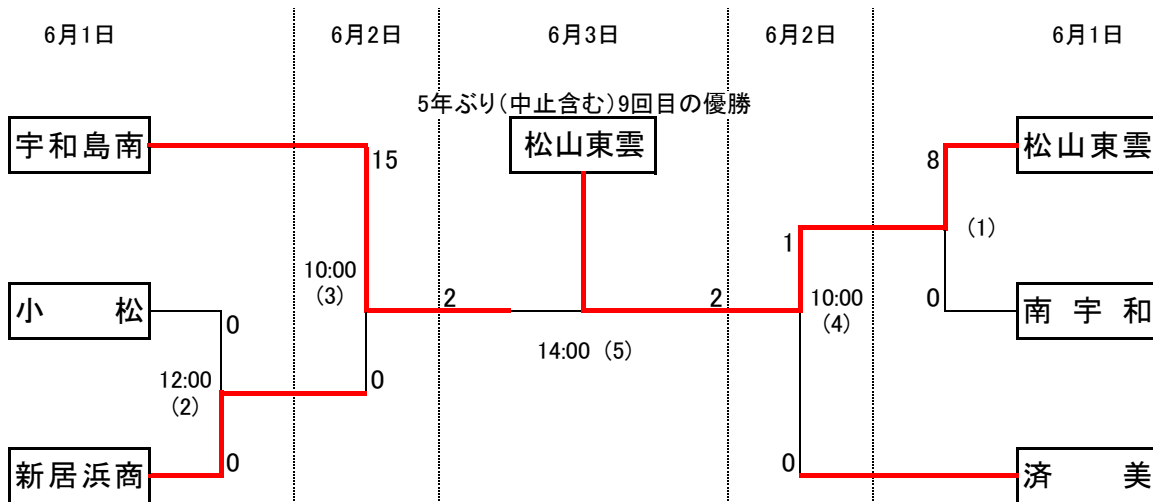

サッカー

令和6年度

《女子》

兼四国高等学校選手権予選

1・日	時	6月 1日(土)	1回戦(1) 12:00	1回戦(2) 12:00	試合開始
		6月 2日(日)	準決勝(3) 10:00	準決勝(4) 10:00	試合開始
		6月 3日(月)	決勝(5) 14:00		試合開始

2・会	場	6月 1日(土)	(1) 愛媛県総合運動公園 球技場 (2) 北条スポーツセンター 陸上競技場
		6月 2日(日)	(3) 伊予市しおさい公園 競技場 (4) 北条スポーツセンター 陸上競技場
		6月 3日(月)	(5) 桜井海浜ふれあい広場 サッカー場

6月1日(土)

1回戦

(1)	南宇和	0	[	0 - 4 0 - 4	]	8	松山東雲
(2)	小松	0	[	0 - 0 0 - 0 5 - 6 PK	]	0	新居浜商業

6月2日(日)

準決勝

(3)	宇和島南	15	[	8 - 0 7 - 0	]	0	新居浜商業
(4)	済美	0	[	0 - 0 0 - 1	]	1	松山東雲

6月3日(月)

決勝

(5)	宇和島南	2	[	0 - 0 1 - 1 0 - 0 1 - 1 2 - 3 PK	]	2	松山東雲
-----	------	---	---	---	---	---	------

優勝した松山東雲高等学校が、香川県で6月15日から開催予定の四国大会に出場します。