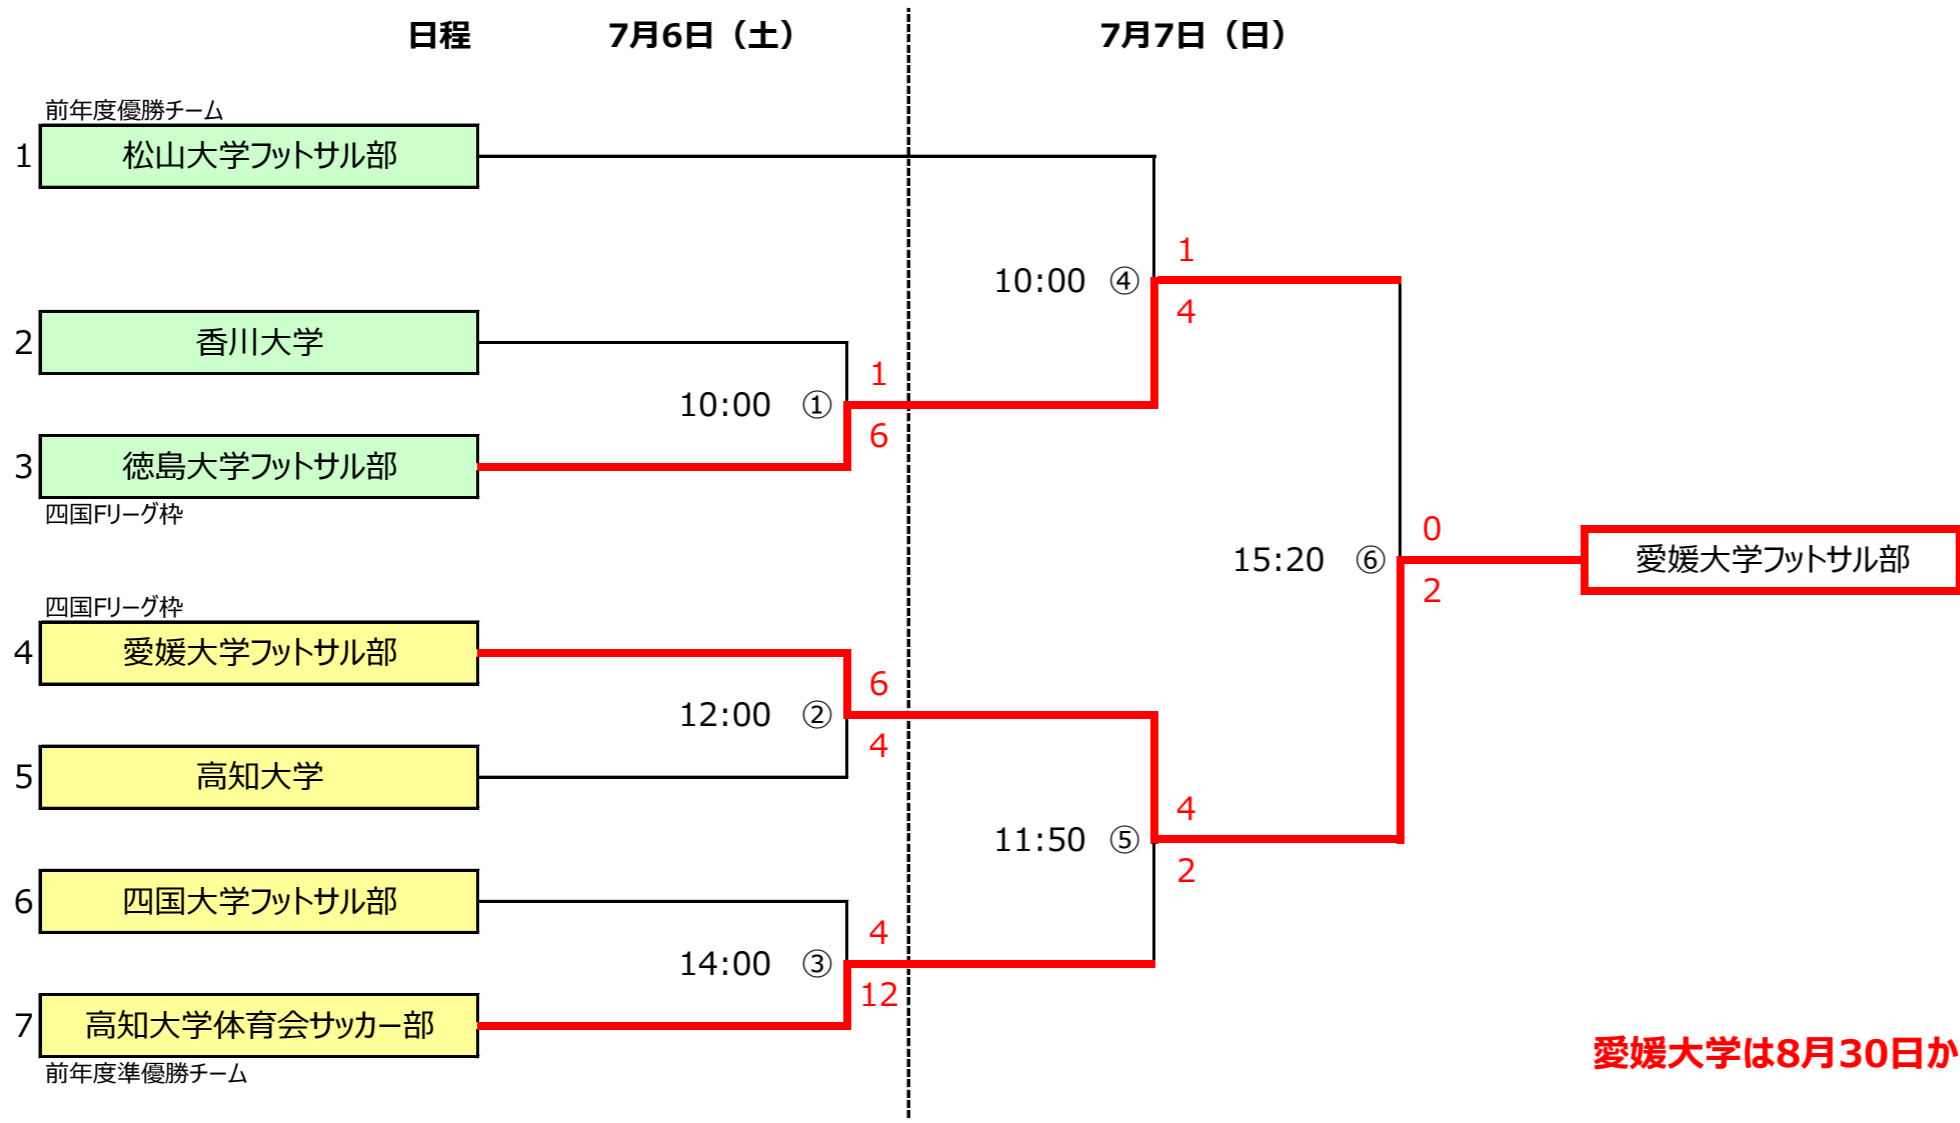

# 第20回 全日本大学フットサル大会 四国大会トーナメント表

会場：愛媛県総合運動公園体育館（愛媛県松山市上野町乙46番地）

## 試合時間

40分間 (2ピリオド) のプレーイングタイム ハーフタイムのインターバル10分間  
 同点の場合：準決勝まで・・・PK方式 決勝・・・10分間 (2ピリオド) の延長戦、決しない場合・・・PK方式