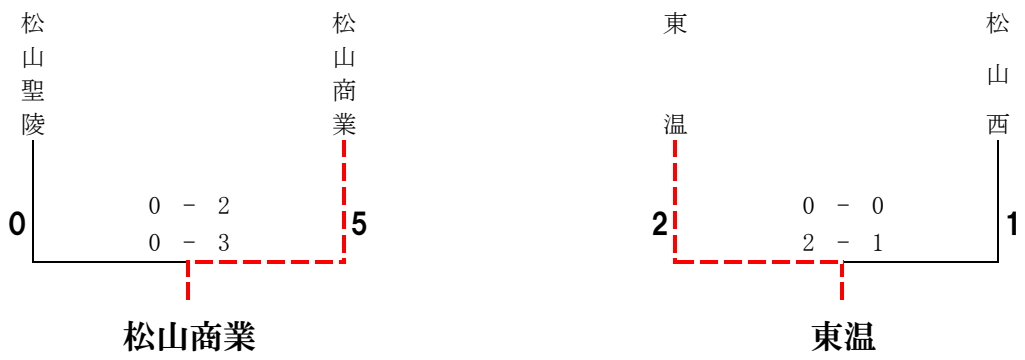

令和6年度愛媛県高等学校サッカー新人大会 中予地区予選会試合結果について

記

- 1 期 日 令和6年12月21日(土)・22日(日)・25日(水)
- 2 会 場 北条スポーツセンター陸上競技場・北条スポーツセンター球技場・しおさい公園
- 3 試 合 結 果

済美

ベスト4に進出した新田高校、松山工業高校、済美高校、松山学院高校と第103回全国高等学校サッカー選手権大会に]出場する松山北高校が県大会に出場します。