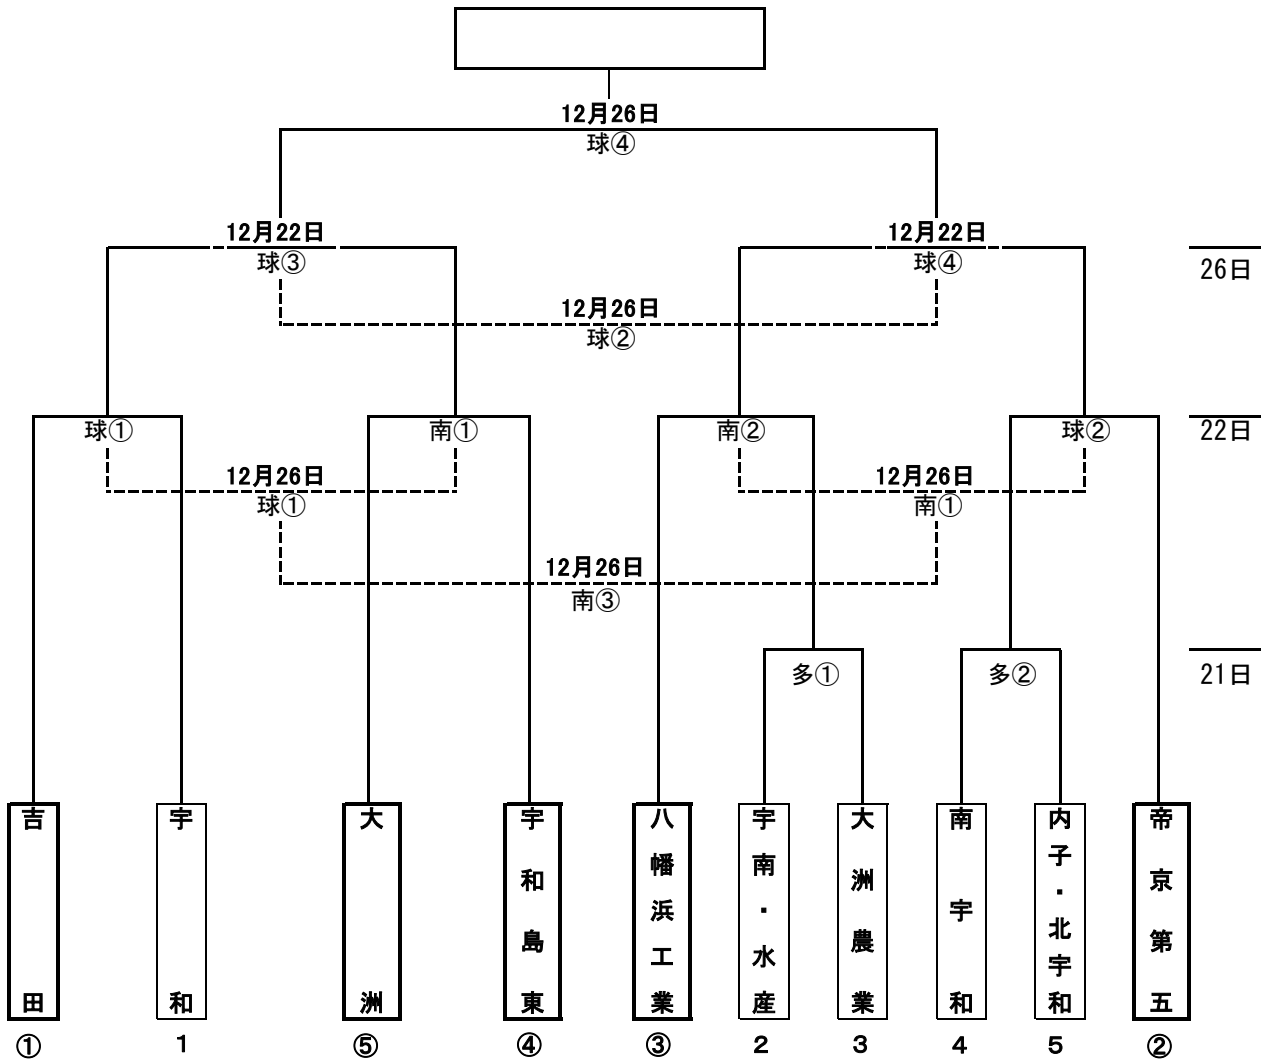

# 令和6年度 南予地区 高校サッカー新人大会組み合わせ

○日時 令和6年12月21日(土)・22日(日)・26日(木) (予備日) 27日(金)

○場所 宇和島市丸山多目的グラウンド(多) 南レク城辺公園球技場(球)  
南レク城辺公園多目的グラウンド(南)

☆21日(土)1回戦

☆22日(日)2回戦/代表決定戦

☆26日(木)敗復1回戦/決勝/3位/5位決定戦

○試合時間 12/21(土) ①10:00 ②12:00  
12/22(日) ① 9:30 ②11:30 ③13:30 ④15:30  
12/26(木) ① 9:30 ②11:30 ③13:30 ④15:30

※上位3チームが県大会出場