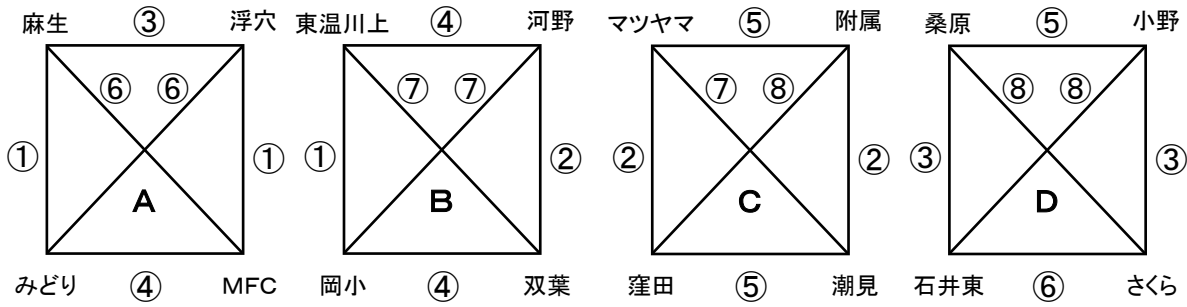

《 ミズノチャレンジカップ愛媛・二次（順位）リーグ組合せ 》

【 A PART 組合せ 】

2025年 1月25日

【 会場:別府市民運動広場 】

会場責任:MFC

審判責任:さくら

12/26・試合順修正

【試合時間・審判割】

| 試合時間 | A コート(駐車場側) | | | B コート(中央) | | | C ピッチ(山側) | | |
|-----------|-------------|----|-----|-----------|----|-----|-----------|----|-----|
| | チーム | 審判 | チーム | チーム | 審判 | チーム | チーム | 審判 | チーム |
| ① 09:30 ~ | 麻生 | 相互 | みどり | 浮穴 | 相互 | MFC | 東温川上 | 相互 | 岡小 |
| ② 10:10 ~ | 河野 | 相互 | 双葉 | マツヤマ | 相互 | 窪田 | 附属 | 相互 | 潮見 |
| ③ 10:50 ~ | 桑原 | 相互 | 石井東 | 小野 | 相互 | さくら | 麻生 | 相互 | 浮穴 |
| ④ 11:30 ~ | みどり | 相互 | MFC | 東温川上 | 相互 | 河野 | 岡小 | 相互 | 双葉 |
| ⑤ 12:10 ~ | マツヤマ | 相互 | 附属 | 窪田 | 相互 | 潮見 | 桑原 | 相互 | 小野 |
| ⑥ 12:50 ~ | 石井東 | 相互 | さくら | 麻生 | 相互 | MFC | みどり | 相互 | 浮穴 |
| ⑦ 13:30 ~ | 東温川上 | 相互 | 双葉 | 岡小 | 相互 | 河野 | マツヤマ | 相互 | 潮見 |
| ⑧ 14:10 ~ | 窪田 | 相互 | 附属 | 桑原 | 相互 | さくら | 石井東 | 相互 | 小野 |

【 B PART 組合せ 】

2025年 1月26日

【 会場:別府市民運動広場 】

会場責任:MFC

審判責任:さくら

【試合時間・審判割】

| 試合時間 | A コート(駐車場側) | | | B コート(中央) | | | C ピッチ(山側) | | |
|-----------|-------------|----|-----|-----------|----|------|-----------|----|-----|
| | チーム | 審判 | チーム | チーム | 審判 | チーム | チーム | 審判 | チーム |
| ① 09:30 ~ | 潮見 | 相互 | 双葉 | MFC | 相互 | さくら | 窪田 | 相互 | 岡小 |
| ② 10:10 ~ | みどり | 相互 | 石井東 | マツヤマ | 相互 | 東温川上 | 麻生 | 相互 | 桑原 |
| ③ 10:50 ~ | 附属 | 相互 | 河野 | 浮穴 | 相互 | 小野 | 潮見 | 相互 | MFC |
| ④ 11:30 ~ | 双葉 | 相互 | さくら | 窪田 | 相互 | みどり | 岡小 | 相互 | 石井東 |
| ⑤ 12:10 ~ | マツヤマ | 相互 | 麻生 | 東温川上 | 相互 | 桑原 | 附属 | 相互 | 浮穴 |
| ⑥ 12:50 ~ | 河野 | 相互 | 小野 | 潮見 | 相互 | さくら | 双葉 | 相互 | MFC |
| ⑦ 13:30 ~ | 窪田 | 相互 | 石井東 | 岡小 | 相互 | みどり | マツヤマ | 相互 | 桑原 |
| ⑧ 14:10 ~ | 東温川上 | 相互 | 麻生 | 附属 | 相互 | 小野 | 河野 | 相互 | 浮穴 |