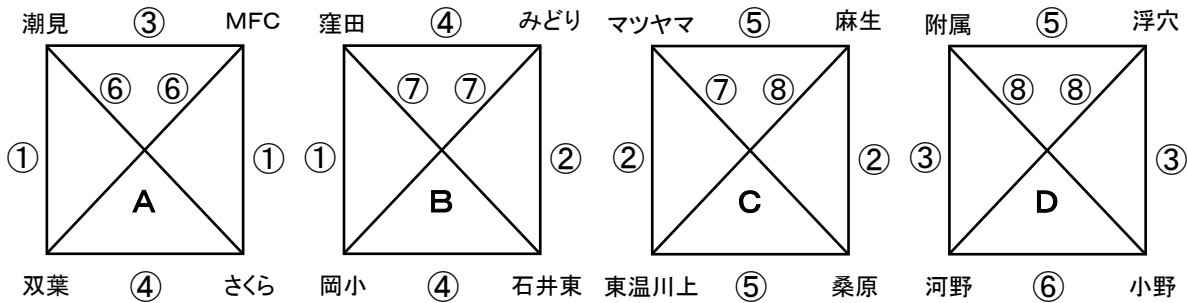

《 ミズノチャレンジカップ愛媛・二次（順位）リーグ組合せ 》

【 A PART 組合せ 】

2025年 1月25日

【 会場:別府市民運動広場 】

会場責任:MFC

審判責任:さくら

12/26・試合順修正

【試合時間・審判割】

| 試合時間 | A コート(駐車場側) | | | B コート(中央) | | | C ピッチ(山側) | | |
|-----------|-------------|----|-----|-----------|----|-----|-----------|----|-----|
| | チーム | 審判 | チーム | チーム | 審判 | チーム | チーム | 審判 | チーム |
| ① 09:30 ~ | 麻生 | 相互 | みどり | 浮穴 | 相互 | MFC | 東温川上 | 相互 | 岡小 |
| ② 10:10 ~ | 河野 | 相互 | 双葉 | マツヤマ | 相互 | 窪田 | 附属 | 相互 | 潮見 |
| ③ 10:50 ~ | 桑原 | 相互 | 石井東 | 小野 | 相互 | さくら | 麻生 | 相互 | 浮穴 |
| ④ 11:30 ~ | みどり | 相互 | MFC | 東温川上 | 相互 | 河野 | 岡小 | 相互 | 双葉 |
| ⑤ 12:10 ~ | マツヤマ | 相互 | 附属 | 窪田 | 相互 | 潮見 | 桑原 | 相互 | 小野 |
| ⑥ 12:50 ~ | 石井東 | 相互 | さくら | 麻生 | 相互 | MFC | みどり | 相互 | 浮穴 |
| ⑦ 13:30 ~ | 東温川上 | 相互 | 双葉 | 岡小 | 相互 | 河野 | マツヤマ | 相互 | 潮見 |
| ⑧ 14:10 ~ | 窪田 | 相互 | 附属 | 桑原 | 相互 | さくら | 石井東 | 相互 | 小野 |

【 B PART 組合せ 】

2025年 1月26日

【 会場:別府市民運動広場 】

会場責任:MFC

審判責任:さくら

【試合時間・審判割】

| 試合時間 | A コート(駐車場側) | | | B コート(中央) | | | C ピッチ(山側) | | |
|-----------|-------------|----|-----|-----------|----|------|-----------|----|-----|
| | チーム | 審判 | チーム | チーム | 審判 | チーム | チーム | 審判 | チーム |
| ① 09:30 ~ | 潮見 | 相互 | 双葉 | MFC | 相互 | さくら | 窪田 | 相互 | 岡小 |
| ② 10:10 ~ | みどり | 相互 | 石井東 | マツヤマ | 相互 | 東温川上 | 麻生 | 相互 | 桑原 |
| ③ 10:50 ~ | 附属 | 相互 | 河野 | 浮穴 | 相互 | 小野 | 潮見 | 相互 | MFC |
| ④ 11:30 ~ | 双葉 | 相互 | さくら | 窪田 | 相互 | みどり | 岡小 | 相互 | 石井東 |
| ⑤ 12:10 ~ | マツヤマ | 相互 | 麻生 | 東温川上 | 相互 | 桑原 | 附属 | 相互 | 浮穴 |
| ⑥ 12:50 ~ | 河野 | 相互 | 小野 | 潮見 | 相互 | さくら | 双葉 | 相互 | MFC |
| ⑦ 13:30 ~ | 窪田 | 相互 | 石井東 | 岡小 | 相互 | みどり | マツヤマ | 相互 | 桑原 |
| ⑧ 14:10 ~ | 東温川上 | 相互 | 麻生 | 附属 | 相互 | 小野 | 河野 | 相互 | 浮穴 |