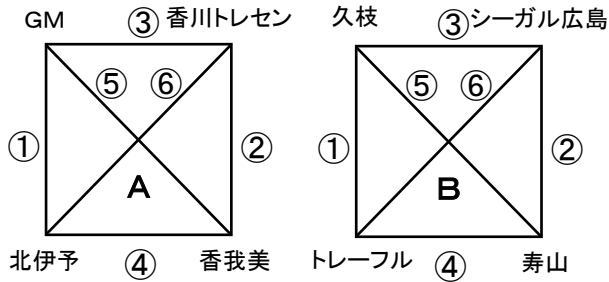

《 ミズノチャレンジカップ愛媛・U-11 決勝リーグ組合せ 》

2025年 1月25日

【 会場:野外活動センター多目的グラウンド 】

試合時間	A (山側)ピッチ			B (谷側)ピッチ		
	チーム	審判	チーム	チーム	審判	チーム
① 10:00~	GM	香トレ	北伊予	久枝	シガル	トレーフル
② 10:40~	香川トレ	北伊予	香我美	シーガル	トレフ	寿山
③ 11:20~	GM	香我美	香川トレ	久枝	寿山	シーガル
④ 12:00~	北伊予	GM	香我美	トレーフル	久枝	寿山
⑤ 12:50~	GM	北伊予	香我美	久枝	トレフ	寿山
⑥ 13:30~	北伊予	GM	香川トレ	トレーフル	久枝	シーガル

【 会場:北条文化の森公園グラウンド 】

試合時間	A (西側)ピッチ			B (東側)ピッチ		
	チーム	審判	チーム	チーム	審判	チーム
① 10:00~	reverse	東トレ	FCJJ	ゼブラ	倉敷	北条
② 10:40~	東予トレ	JJ	穴生	ピナクル	北条	たどつ
③ 11:20~	reverse	穴生	東予トレ	ゼブラ	たどつ	ピナクル
④ 12:00~	FCJJ	rev	穴生	北条	ゼブラ	たどつ
⑤ 12:50~	reverse	JJ	穴生	ゼブラ	北条	たどつ
⑥ 13:30~	FCJJ	rev	東予トレ	北条	ゼブラ	ピナクル