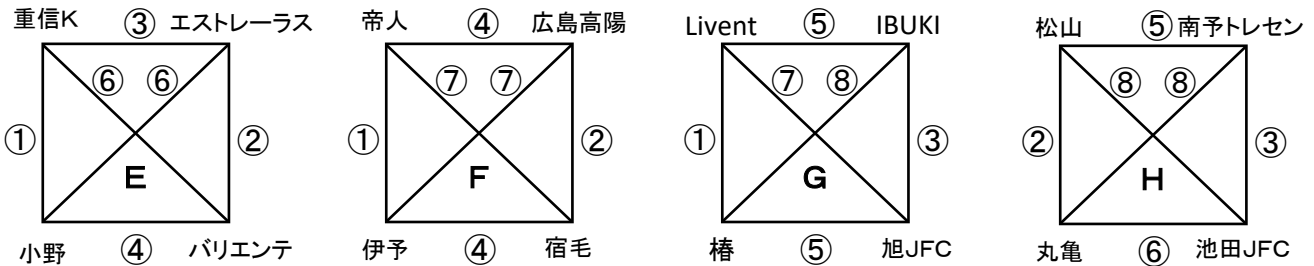

【試合時間・審判割】 ※ 試合が連続するチームがあります、適宜休憩ください ※ ⑨ フレンドリーマッチにご利用ください(要相談)

試合時間	A ピッチ(北・クラブハウス側)			B ピッチ(北・競輪場側)			C ピッチ(南・競輪場側)		
	チーム	審判	チーム	チーム	審判	チーム	チーム	審判	チーム
① 09:30 ~	重信K	松山	小野	帝人	パリエ	伊予	Livent	宿毛	椿
② 10:10 ~	松山	小野	丸亀	エストレーラス	伊予	パリエンテ	広島高陽	椿	宿毛
③ 10:50 ~	IBUKI	松山	旭JFC	南予トレセン	エスト	池田	重信K	高陽	エストレーラス
④ 11:30 ~	小野	旭	パリエンテ	帝人	池田	広島高陽	伊予	重信	宿毛
⑤ 12:10 ~	Livent	小野	IBUKI	椿	帝人	旭JFC	松山	宿毛	南予トレセン
⑥ 12:50 ~	丸亀	IBUKI	池田	重信K	椿	パリエンテ	小野	南予	エストレーラス
⑦ 13:30 ~	帝人	丸亀	宿毛	伊予	重信	広島高陽	Livent	エスト	旭JFC
⑧ 14:10 ~	椿	帝人	IBUKI	松山	伊予	池田	丸亀	Live	南予トレセン
⑨ 14:50 ~	オープン		オープン	オープン		オープン	オープン		オープン