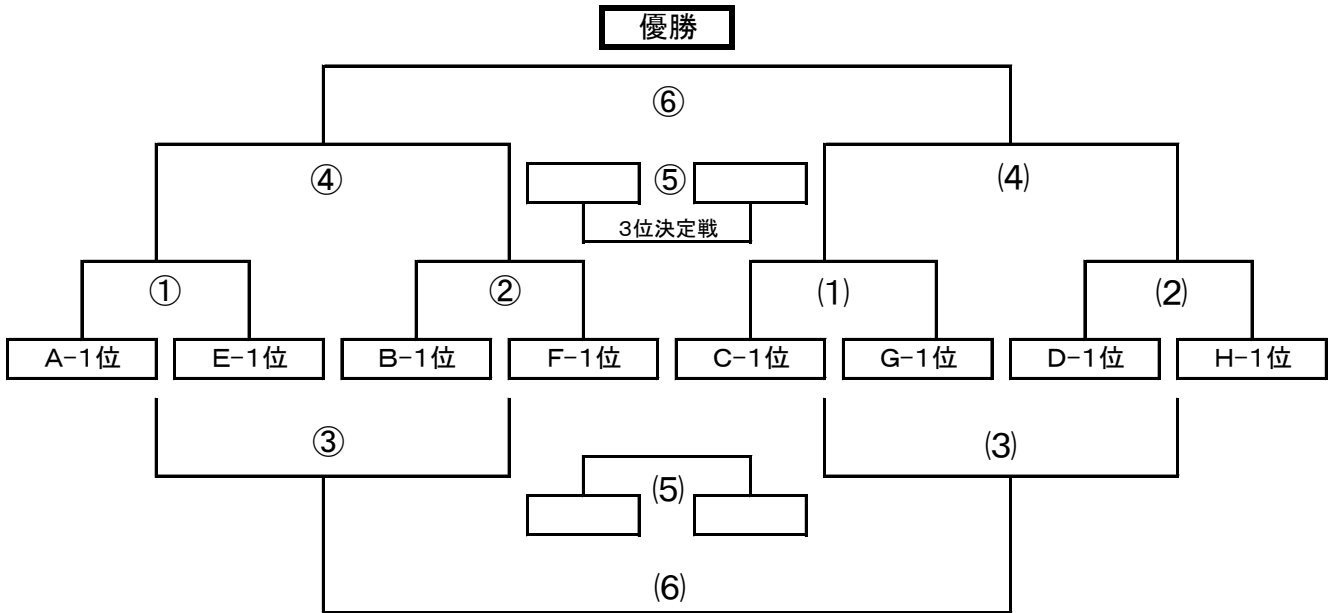

【 会場:北条文化の森公園グラウンド 】

試合時間	A (西側)ピッチ			B (東側)ピッチ		
	チーム	審判	チーム	チーム	審判	チーム
① 10:00~	reverse	東トレ	FCJJ	ゼブラ	倉敷	北条
② 10:40~	東予トレ	JJ	穴生	ピナクル	北条	たどつ
③ 11:20~	reverse	穴生	東予トレ	ゼブラ	たどつ	ピナクル
④ 12:00~	FCJJ	rev	穴生	北条	ゼブラ	たどつ
⑤ 12:50~	reverse	JJ	穴生	ゼブラ	北条	たどつ
⑥ 13:30~	FCJJ	rev	東予トレ	北条	ゼブラ	ピナクル

《 ミズノチャレンジカップ愛媛・U-11 決勝トーナメント 》

2025年 1月26日

【 会場:野外活動センター・多目的広場 】

【 決勝トーナメント 】

【 試合時間・審判割 】

試合時間	A (山側)ピッチ			B (谷側)ピッチ		
	チーム	審判	チーム	チーム	審判	チーム
① 09:30 ~	A-1位	本部	E-1位	C-1位	本部	G-1位
② 10:10 ~	B-1位	本部	F-1位	D-1位	本部	H-1位
③ 10:50 ~	①-負	本部	②-負	(1)-負	本部	(2)-負
④ 11:30 ~	①-勝	本部	②-勝	(1)-勝	本部	(2)-勝
⑤ 12:10 ~	④-負	本部	(4)-負	③-負	本部	(3)-負
⑥ 12:50 ~	④-勝	本部	(4)-勝	③-勝	本部	(3)-勝

《 ミズノチャレンジカップ愛媛・U-11 順位リーグ組合せ 》

2025年 1月26日

【 会場:文化の森公園グラウンド 】

【試合時間・審判割】

試合時間	A (西側)ピッチ			B (東側)ピッチ		
	チーム	審判	チーム	チーム	審判	チーム
① 09:30 ~	A-2位	相互	B-2位	E-2位	相互	F-2位
② 10:10 ~	C-2位	相互	D-2位	G-2位	相互	H-2位
	《 休 憩 》			《 休 憩 》		
③ 11:00 ~	A-2位	相互	D-2位	E-2位	相互	H-2位
④ 11:40 ~	B-2位	相互	C-2位	F-2位	相互	G-2位
	《 休 憩 》			《 休 憩 》		
⑤ 12:30 ~	A-2位	相互	C-2位	E-2位	相互	G-2位
⑥ 13:10 ~	B-2位	相互	D-2位	F-2位	相互	H-2位
14:00 ~	オープン		オープン	オープン		オープン