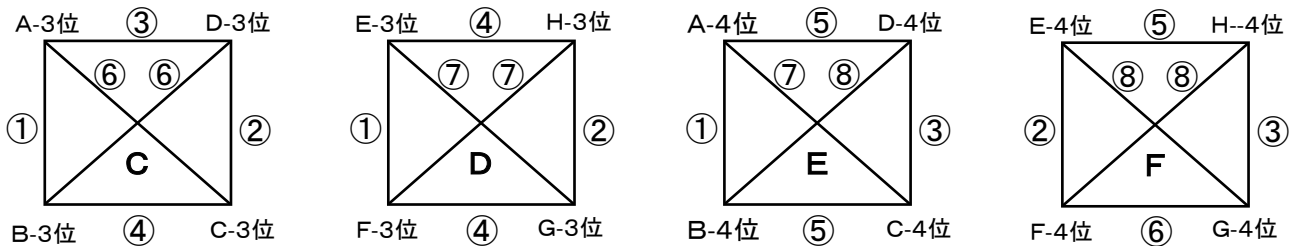

【試合時間・審判割】

試合時間	A (西側)ピッチ			B (東側)ピッチ		
	チーム	審判	チーム	チーム	審判	チーム
① 09:30 ~	A-2位	相互	B-2位	E-2位	相互	F-2位
② 10:10 ~	C-2位	相互	D-2位	G-2位	相互	H-2位
	《 休 憩 》			《 休 憩 》		
③ 11:00 ~	A-2位	相互	D-2位	E-2位	相互	H-2位
④ 11:40 ~	B-2位	相互	C-2位	F-2位	相互	G-2位
	《 休 憩 》			《 休 憩 》		
⑤ 12:30 ~	A-2位	相互	C-2位	E-2位	相互	G-2位
⑥ 13:10 ~	B-2位	相互	D-2位	F-2位	相互	H-2位
14:00 ~	オープン		オープン	オープン		オープン

【 会場:松山市中央公園運動広場 】