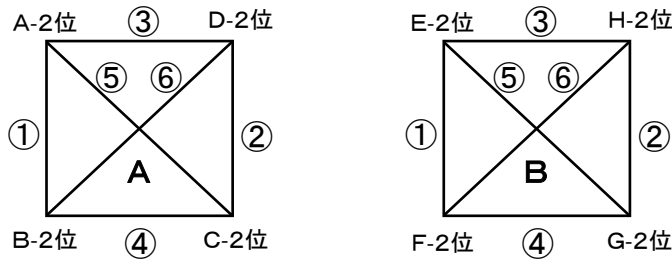

《 ミズノチャレンジカップ愛媛・U-11 決勝トーナメント 》

2025年 1月26日

【 会場:野外活動センター・多目的広場 】

【 決勝トーナメント 】

【 試合時間・審判割 】

試合時間	A (山側)ピッチ			B (谷側)ピッチ		
	チーム	審判	チーム	チーム	審判	チーム
① 09:30 ~	A-1位	本部	E-1位	C-1位	本部	G-1位
② 10:10 ~	B-1位	本部	F-1位	D-1位	本部	H-1位
③ 10:50 ~	①-負	本部	②-負	(1)-負	本部	(2)-負
④ 11:30 ~	①-勝	本部	②-勝	(1)-勝	本部	(2)-勝
⑤ 12:10 ~	④-負	本部	(4)-負	③-負	本部	(3)-負
⑥ 12:50 ~	④-勝	本部	(4)-勝	③-勝	本部	(3)-勝

《 ミズノチャレンジカップ愛媛・U-11 順位リーグ組合せ 》

2025年 1月26日

【 会場:文化の森公園グラウンド 】

【試合時間・審判割】

試合時間	A (西側)ピッチ			B (東側)ピッチ		
	チーム	審判	チーム	チーム	審判	チーム
① 09:30 ~	A-2位	相互	B-2位	E-2位	相互	F-2位
② 10:10 ~	C-2位	相互	D-2位	G-2位	相互	H-2位
	《 休 憩 》			《 休 憩 》		
③ 11:00 ~	A-2位	相互	D-2位	E-2位	相互	H-2位
④ 11:40 ~	B-2位	相互	C-2位	F-2位	相互	G-2位
	《 休 憩 》			《 休 憩 》		
⑤ 12:30 ~	A-2位	相互	C-2位	E-2位	相互	G-2位
⑥ 13:10 ~	B-2位	相互	D-2位	F-2位	相互	H-2位
14:00 ~	オープン		オープン	オープン		オープン