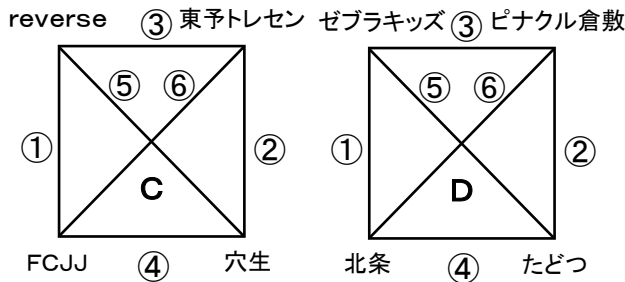

《 ミズノチャレンジカップ愛媛・U-11 決勝リーグ組合せ 》

2025年 1月25日

【 会場:野外活動センター多目的グラウンド 】

試合時間	A (山側)ピッチ			B (谷側)ピッチ		
	チーム	審判	チーム	チーム	審判	チーム
① 10:00~	GM	香トレ	北伊予	久枝	シガル	トレーフル
② 10:40~	香川トレ	北伊予	香我美	シーガル	トレフ	寿山
③ 11:20~	GM	香我美	香川トレ	久枝	寿山	シーガル
④ 12:00~	北伊予	GM	香我美	トレーフル	久枝	寿山
⑤ 12:50~	GM	北伊予	香我美	久枝	トレフ	寿山
⑥ 13:30~	北伊予	GM	香川トレ	トレーフル	久枝	シーガル

【 会場:北条文化の森公園グラウンド 】

試合時間	A (西側)ピッチ			B (東側)ピッチ		
	チーム	審判	チーム	チーム	審判	チーム
① 10:00~	reverse	東トレ	FCJJ	ゼブラ	倉敷	北条
② 10:40~	東予トレ	JJ	穴生	ピナクル	北条	たどつ
③ 11:20~	reverse	穴生	東予トレ	ゼブラ	たどつ	ピナクル
④ 12:00~	FCJJ	rev	穴生	北条	ゼブラ	たどつ
⑤ 12:50~	reverse	JJ	穴生	ゼブラ	北条	たどつ
⑥ 13:30~	FCJJ	rev	東予トレ	北条	ゼブラ	ピナクル