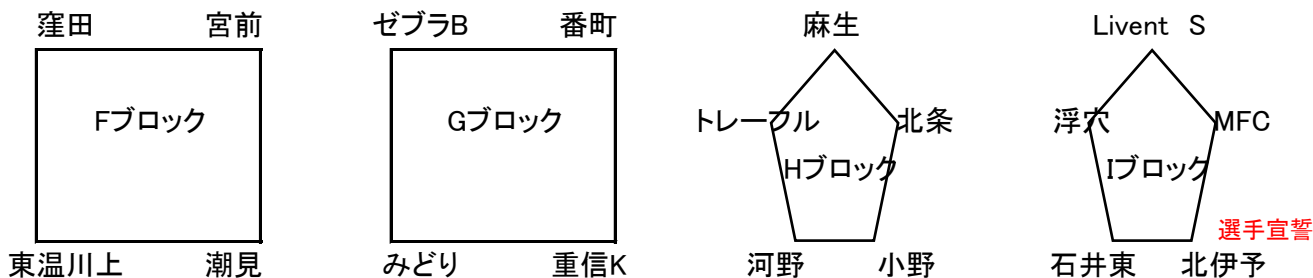

さくら 双葉

久枝 附属

桑原 Livent F

【試合時間・審判割】

試合時間	A コート			B コート			C コート		
	チーム	審判	チーム	チーム	審判	チーム	チーム	審判	チーム
① 10:00 ~	ゼブラA	附属	さくら	双葉	リB	素鷲	GM	LF	久枝
② 10:40 ~	附属	さくら	椿	リバースB	素鷲	桑原	Livent F	久枝	岡小
③ 11:20 ~	ゼブラA	椿	素鷲	リバースA	桑原	Livent G	FC JJ	岡小	荏原久万
④ 12:00 ~	さくら	ゼブラ	双葉	GM	LG	椿	久枝	JJ	附属
⑤ 12:40 ~	リバースB	双葉	岡小	桑原	GM	Livent F	リバース A	附属	荏原久万
⑥ 13:20 ~	ゼブラA	岡小	双葉	さくら	桑原	素鷲	Livent G	リA	FC JJ
⑦ 14:00 ~	リバースB	ゼブラ	Livent F	久枝	さくら	椿	GM	JJ	附属
⑧ 14:40 ~	桑原	LF	岡小	リバースA	久枝	FC JJ	Livent G	GM	荏原久万

2024(25) 松山センチュリーライオンズクラブ杯・中予選手権大会

《組合せ詳細》

帝人南G

(試合順・審判割 標準)					
【試合順・組合せ】 (15-5-15)					
	時間	対 戦			主審
①	11:00~	松山SS	対	伊予	SCマ
②	11:40~	SCマツヤマ	対	帝人	松山SS
《 休 憩 》					
③	12:30~	松山SS	対	帝人	SCマ
④	13:10~	伊予	対	SCマツヤマ	帝人
《 休 憩 》					
⑤	14:00~	松山SS	対	SCマツヤマ	伊予
⑥	14:40~	伊予	対	帝人	松山SS

2024(25) 松山センチュリーライオンズクラブ杯・中予選手権大会 <<組合せ詳細>>

中央公園運動広場 組合せ詳細

【試合時間・審判割】 9:00 ~ 開会式

試合時間	A コート			B コート			C コート		
	チーム	審判	チーム	チーム	審判	チーム	チーム	審判	チーム
① 10:00 ~	窪田	石井東	東温川上	潮見	重信	宮前	麻生	北条	トレーフル
② 10:40 ~	Livent S	窪田	浮穴	ゼブラB	潮見	みどり	河野	トレ	小野
③ 11:20 ~	石井東	Liv	北伊予	重信K	みどり	番町	北条	小野	麻生
④ 12:00 ~	窪田	北伊予	宮前	東温川上	番町	潮見	トレーフル	麻生	河野
⑤ 12:40 ~	Livent S	宮前	MFC	ゼブラB	東温	番町	小野	河野	北条
⑥ 13:20 ~	浮穴	MFC	石井東	みどり	ゼブラ	重信K	麻生	北条	河野
⑦ 14:00 ~	北伊予	浮穴	MFC	東温川上	みどり	宮前	窪田	麻生	潮見
⑧ 14:40 ~	Livent S	MFC	北伊予	ゼブラB	宮前	重信K	トレーフル	窪田	小野
⑨ 15:20 ~	石井東	Liv	MFC	みどり	ゼブラ	番町	北条	小野	浮穴