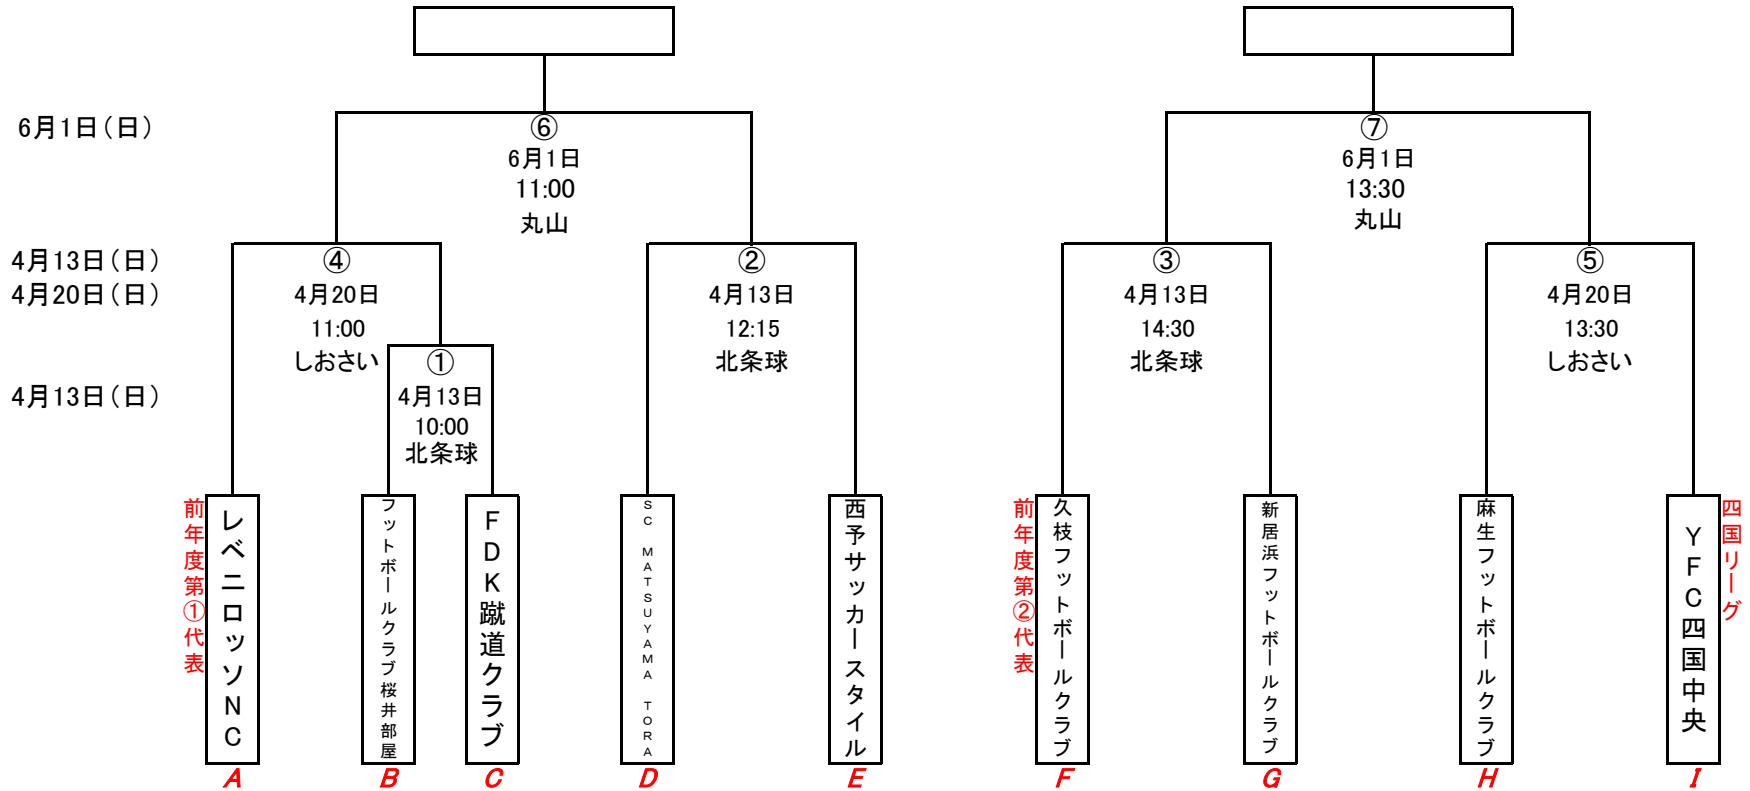

第61回全国社会人サッカー選手権大会 愛媛県大会

	日程	試合開始時刻	会場	帯同審判員(副審)・本部補助員(記録員)
①		10:00		③試合(久枝-新居浜)各2名(副審1名・記録員1名)
②	4月13日	12:15	北条スポーツセンター球技場	①試合(桜井部屋-FDK)各2名(副審1名・記録員1名)
③		14:30		②試合(SCマツヤマ虎-西予)各2名(副審1名・記録員1名)
④	4月20日	11:00	伊予市しおさい公園 競技場	⑤試合(麻生-YFC)各2名(副審1名・記録員1名)
⑤		13:30		④試合(レベニロツソ-①の勝者)各2名(副審1名・記録員1名)
⑥	6月1日	11:00	宇和島市丸山公園 多目的グラウンド	協会派遣・1種委員会
⑦		13:30		協会派遣・1種委員会

本大会優勝チームは、地域大会(6月21日、22日に香川県開催予定)への出場資格及び義務を有し、地域大会代表チームについては、全国大会(10月に青森県開催予定)への出場資格及び義務を有する。